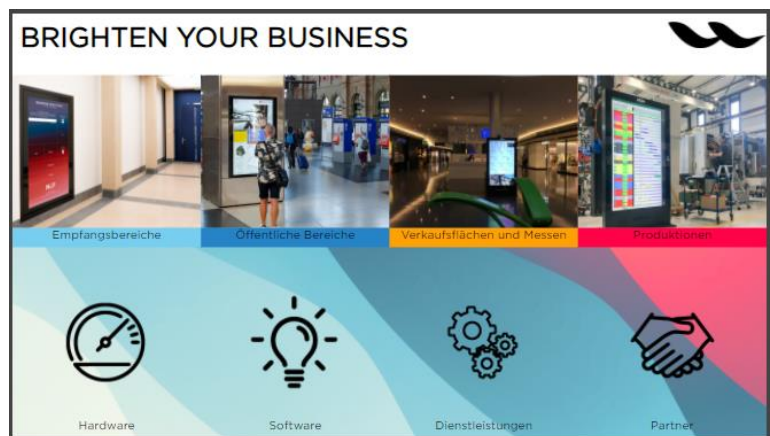

# BRIGHTEN YOUR BUSINESS

## Wizard Content Management System – Inhalte auf Ihren Screen gezaubert

**Werden Sie mit uns für Ihre Kunden und Partner smart**

- Webbasiertes Content Management System
- Intuitives System zum schnellen Austauschen und Bearbeiten von Bildern, Videos und Texten
- Für alle interaktiven und Digital Signage Anwendungen geeignet
- Vielzahl vorhandener Widgets
- Einfaches Management aller Screens in Ihrer Flotte
- Für alle Screen-Formate geeignet